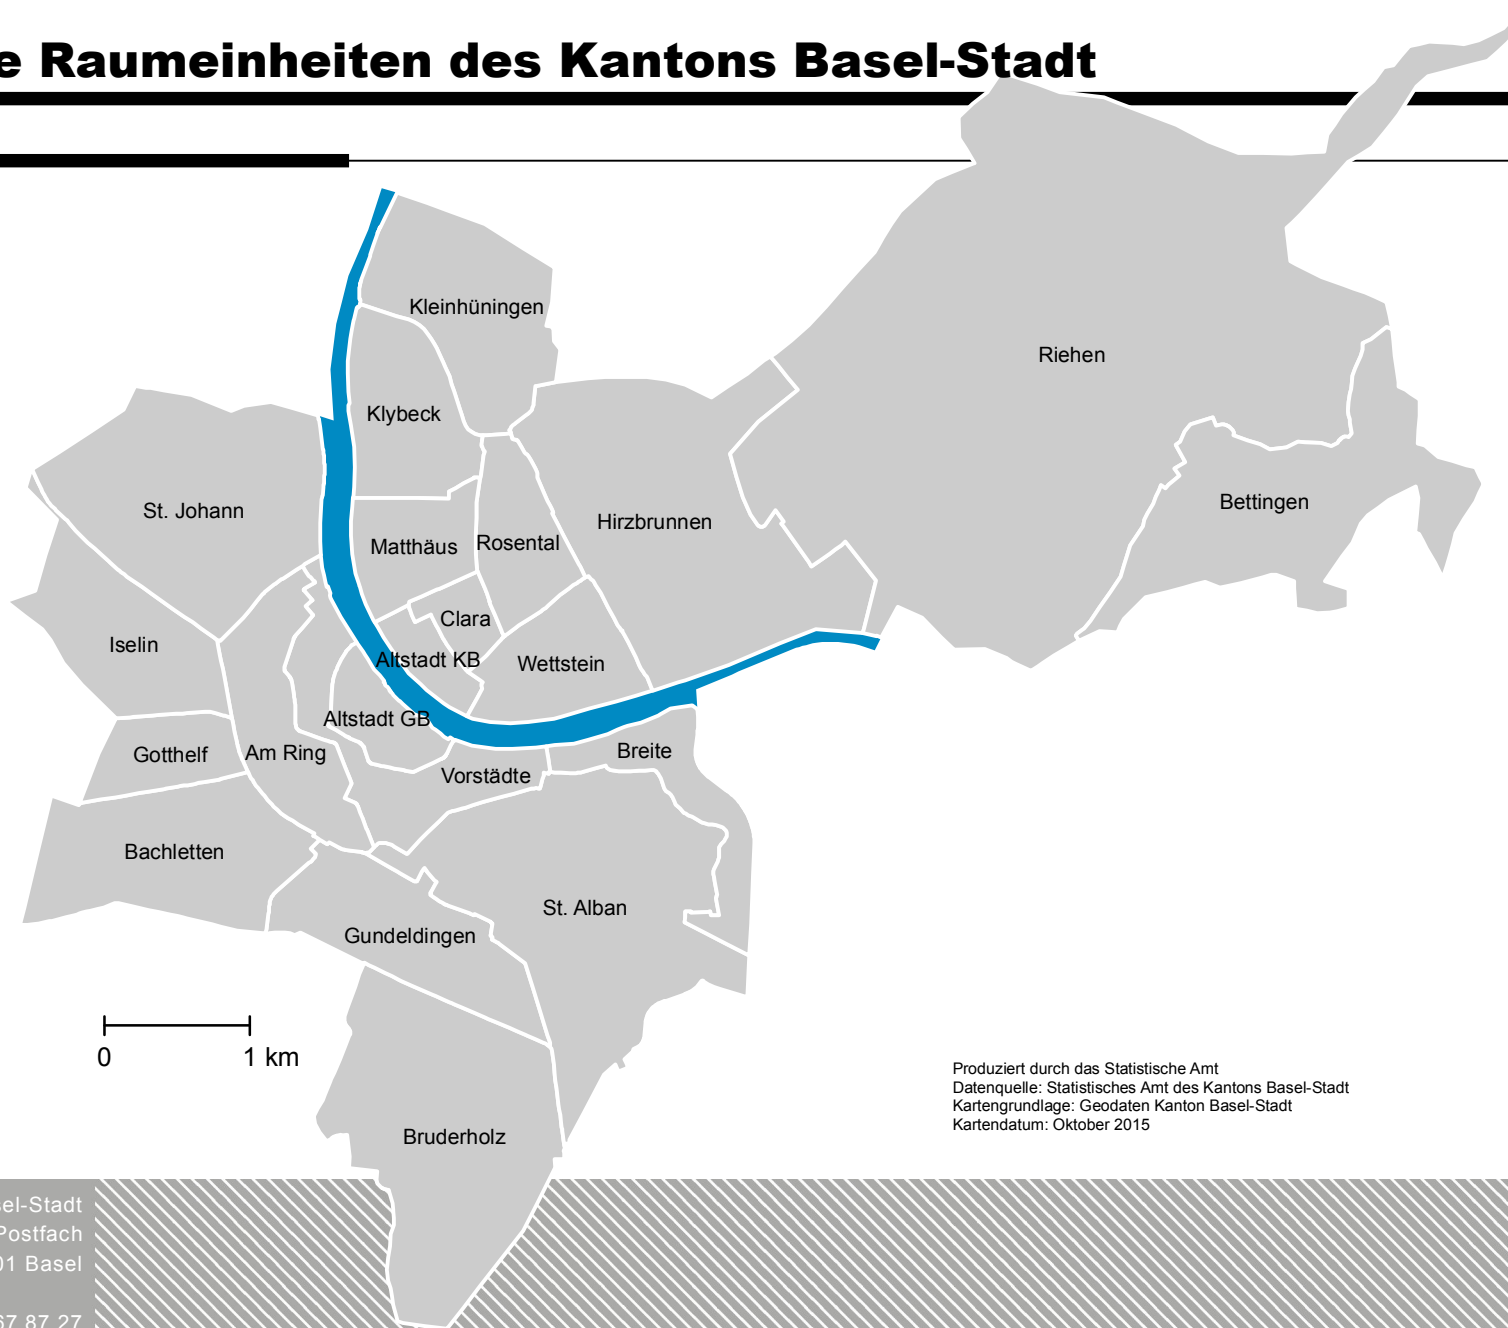

Statistische Raumeinheiten des Kantons Basel-Stadt

nach Wohnviertel

Produziert durch das Statistische Amt
Datenquelle: Statistisches Amt des Kantons Basel-Stadt
Kartengrundlage: Geodaten Kanton Basel-Stadt
Kartendatum: Oktober 2015